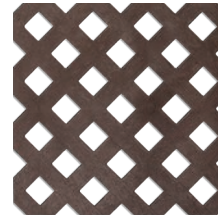

### 4' X 8' PRIVACY LATTICE

1-3/4" Opening

- 64837 Black
- 64835 Brown
- 64732 Cedar
- 64836 Charcoal
- 64833 Gray
- 64830 Green
- 64733 Redwood
- 64831 White

BLACK

BROWN

CEDAR

CHARCOAL

GRAY